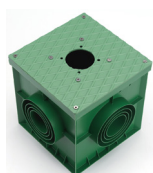

Fontaine de jardin en fer avec robinet – 16 x 30 x 101 cm

Coloris disponibles

Sortie de tuyau d'alimentation en
Inox anti-vibration
Raccord femelle 1/2"
Max 10 BAR

Traitement anti-rouille

Déclinaison de couleurs

Rouille

Anthracite

Vert

Ivoire

Accessoires complémentaires

Socle en PVC
25 x 25 x 25 cm
Ref 010904010184

Socle avec fentes
40 x 40 x 4 cm
Ref 010904010149

Socle avec bassin
50 x 40 x 5 cm
Ref 010904010141

Seau avec anse
25 x 23 x 18 cm
Ref 010904010195

Socle carré
30 x 30 x 5 cm
Ref 010904010140

Socle porte galets
40 x 40 x 8 cm
Ref 010904010152

Support à enterrer
50 cm
Ref 010904010169

Seau avec poignée
Ø25 cm
Ref 010904010197