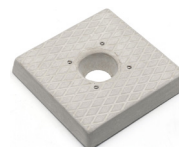

Fontaine de jardin en fer avec robinet – 16 x 30 x 101 cm

Coloris disponibles

Sortie de tuyau d'alimentation en
Inox anti-vibration
Raccord femelle 1/2"
Max 10 BAR

Traitement anti-rouille

Déclinaison de couleurs

Rouille

Anthracite

Vert

Ivoire

Accessoires complémentaires

Socle en PVC
25 x 25 x 25 cm
Ref 010904010184

Socle avec fentes
40 x 40 x 4 cm
Ref 010904010149

Socle avec bassin
50 x 40 x 5 cm
Ref 010904010141

Seau avec anse
25 x 23 x 18 cm
Ref 010904010195

Socle carré
30 x 30 x 5 cm
Ref 010904010140

Socle porte galets
40 x 40 x 8 cm
Ref 010904010152

Support à enterrer
50 cm
Ref 010904010169

Seau avec poignée
Ø25 cm
Ref 010904010197