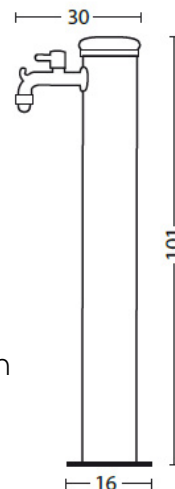

Fontaine de jardin en fer avec robinet – 16 x 30 x 101 cm

Coloris disponibles

Sortie de tuyau d'alimentation en
Inox anti-vibration
Raccord femelle 1/2"
Max 10 BAR

Traitement anti-rouille

Déclinaison de couleurs

Rouille

Anthracite

Vert

Ivoire

Accessoires complémentaires

Socle en PVC
25 x 25 x 25 cm
Ref 010904010184

Socle avec fentes
40 x 40 x 4 cm
Ref 010904010149

Socle avec bassin
50 x 40 x 5 cm
Ref 010904010141

Seau avec anse
25 x 23 x 18 cm
Ref 010904010195

Socle carré
30 x 30 x 5 cm
Ref 010904010140

Socle porte galets
40 x 40 x 8 cm
Ref 010904010152

Support à enterrer
50 cm
Ref 010904010169

Seau avec poignée
Ø25 cm
Ref 010904010197

Support en fer
13 x 25 x 18 cm
Ref 010904010176

Socle en ciment
40 x 40 x 5 cm
Ref 010904010144

Socle porte galets
40 x 40 x 8 cm
Ref 010904010145